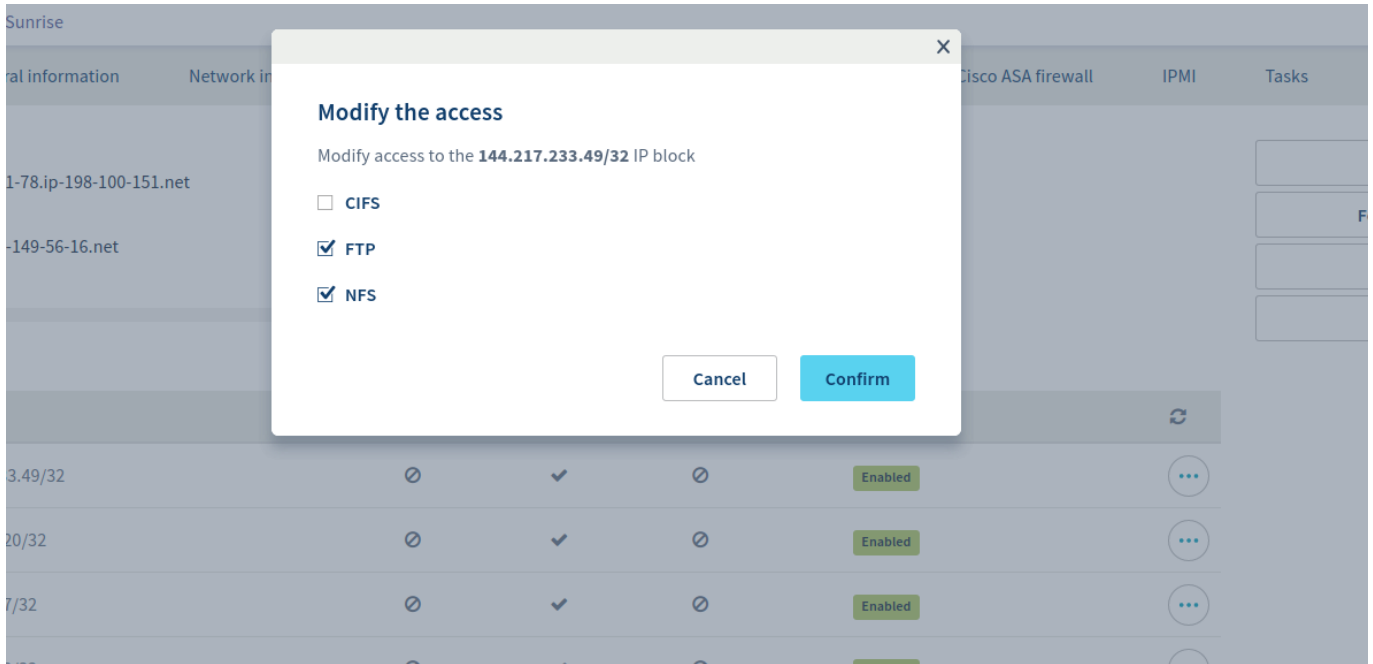

Cliquez ensuite sur l'onglet **Backup storage**

Une fois dans l'onglet Backup storage, vous aurez accès à la liste des IPs de votre serveur. Sélectionnez l'adresse IP qui accèdera à votre espace de stockage (généralement c'est l'adresse IP principale du serveur) et cliquez sur ... et sélectionner **Modify the access**(fr: Modifier l'accès).

Sélectionnez le protocole NFS et confirmer.

From:
<https://wiki.proletaire.net/> - Wiki

Permanent link:
<https://wiki.proletaire.net/ovh/active_espace_sauvegarde_ovh?rev=1586964992>

Last update: **2020/04/15 15:36**