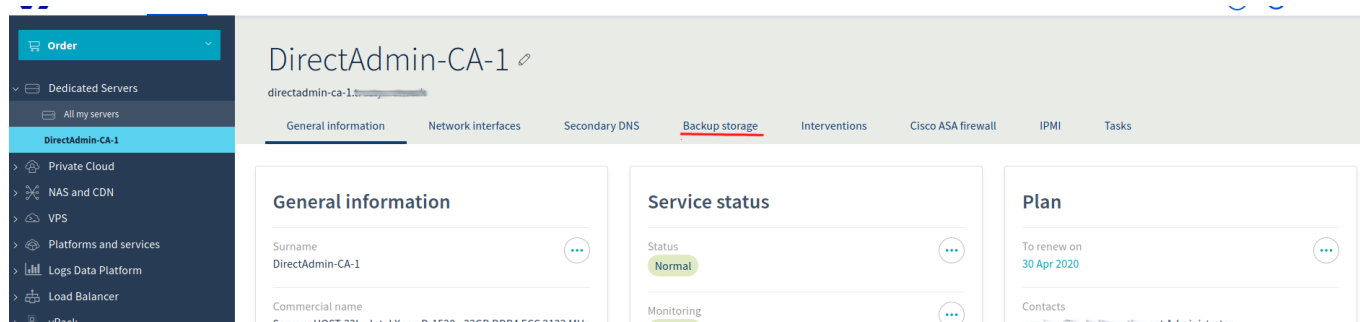

Activer l'espace de sauvegarde gratuit chez OVH

OVH fourni à ses client un espace pour effectuer des sauvegardes. Vous pouvez seulement vous connecter à cette espace via l'adresse IP de votre serveur en utilisant les protocoles SSH ET NFS.

L'espace de sauvegarde chez OVH est de 500 go et 100 go chez SoYouStart.

Activation de l'espace de stockage dans l'espace client chez OVH

Rendez-vous dans l'espace client OVH et dirigez-vous dans la section de gestion de votre serveur dédié.

Cliquez ensuite sur l'onglet **Backup storage**

Une fois dans l'onglet Backup storage, cliquez sur le bouton Enable Backup Storage (fr: Activer le backup storage).

Une fois la confirmation de l'activation de l'espace de stockage, il faut attendre quelques minutes que celui-ci soit créé dans le système chez OVH.

Lorsque l'espace de stockage sera prêt, un e-mail vous sera envoyé avec les informations de connection par FTP pour votre espace de stockage.

Activation du protocole NFS

En plus de l'accès via le protocole FTP, OVH autorise l'utilisation du protocole NFS pour l'accès à vos fichiers mais celui-ci n'est pas activé par défaut et vous devez l'activer via l'interface client OVH.

Vous pouvez utiliser le protocole NFS pour [monter un répertoire ou une partition](#) sur votre serveur dans le but d'y mettre vos sauvegardes et de pouvoir y accéder facilement depuis votre serveur.

Pour activer le protocole NFS, rendez-vous dans l'espace client OVH et dirigez-vous dans la section de gestion de votre serveur dédié.